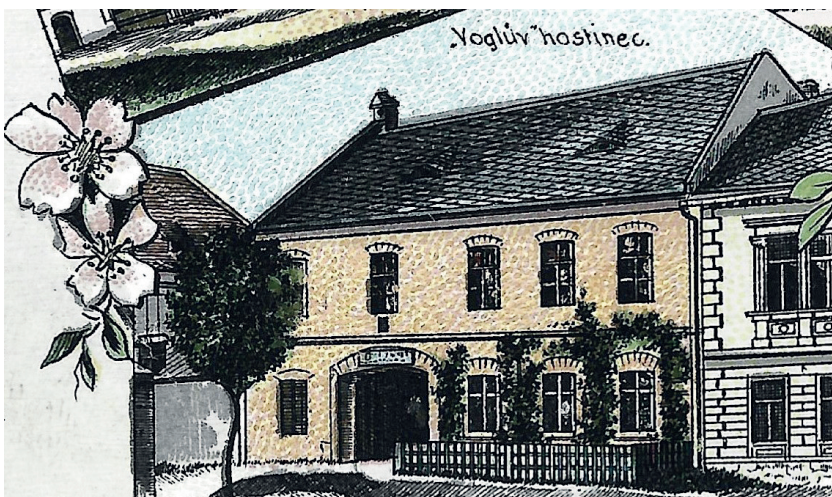

## Chybějící fotografie z Paměti obce Skrbeň

Tímto se omlouváme všem čtenářům za vzniklé komplikace s chybějícími fotografiemi, které vznikly během exportu tiskových dat.

Fotografie ze strany 201 | Obchod se smíšeným zbožím a prodejem láhvového piva v domě č. 53 u Řezníčků po roce 1925, dnes dům Vrobelových na návsi

Fotografie ze strany 206 | Zlatá Křepelka v červenci 1966 s památnou hruškou a původní dopravní situací

Fotografie ze strany 206 | Hostinec Zlatá Křepelka v roce 2003

Fotografie ze strany 208 | Obecní hostinec kolem roku 1970

Fotografie ze strany 209 | Voglův hostinec na detailu pohlednice Skrbeň  
okolo roku 1900