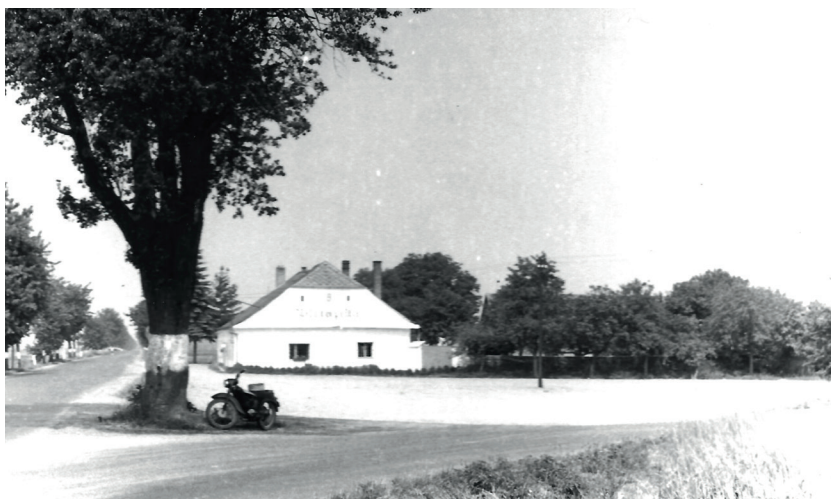

## Chybějící fotografie z Paměti obce Skrbeň

Tímto se omlouváme všem čtenářům za vzniklé komplikace s chybějícími fotografiemi, které vznikly během exportu tiskových dat.

Fotografie ze strany 201 | Obchod se smíšeným zbožím a prodejem láhvového piva v domě č. 53 u Řezníčků po roce 1925, dnes dům Vrobelových na návsi

Fotografie ze strany 206 | Zlatá Křepelka v červenci 1966 s památnou hruškou a původní dopravní situací

Fotografie ze strany 206 | Hostinec Zlatá Křepelka v roce 2003

Fotografie ze strany 208 | Obecní hostinec kolem roku 1970

Fotografie ze strany 209 | Voglův hostinec na detailu pohlednice Skrbeň  
okolo roku 1900