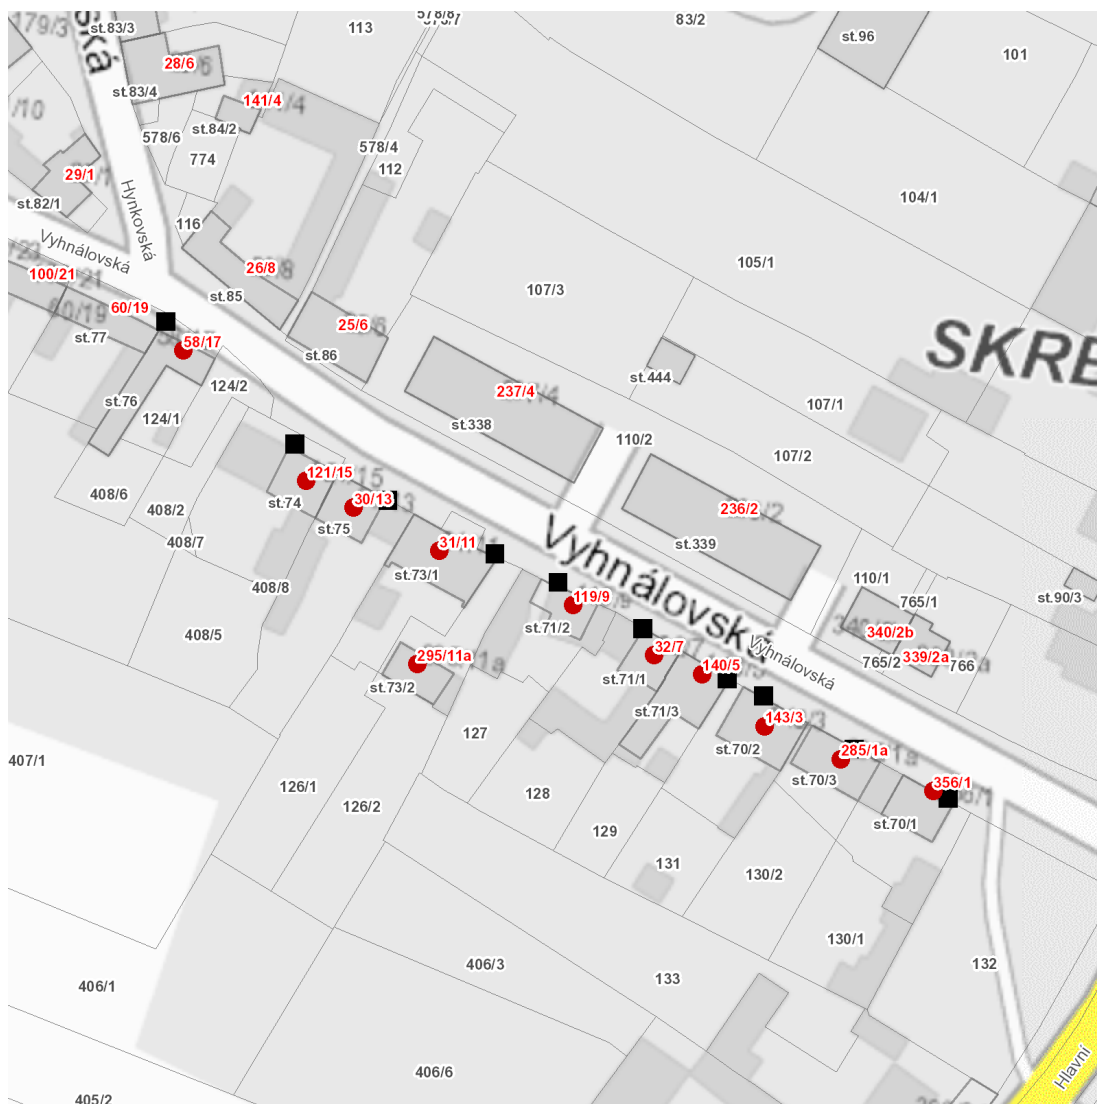

dne **29. 4. 2025** od **8:00** do **12:00** hodin

---

**Plánovaná odstávka zahrnuje tyto lokality:****Skrbeň (okres Olomouc)**

Vyhnálovská: č. o. 1, 1a, 3, 5, 7, 9, 11, 11a, 13, 15, 17

---

**UPOZORNĚNÍ**

**Dotčené zařízení distribuční soustavy je nutné i v době odstávky považovat za zařízení pod napětím**, a proto vás žádáme o dodržení všech zásad bezpečnosti a provedení opatření potřebných k zamezení případných škod na zdraví a majetku. | Provozovatelé výroben elektřiny jsou povinni zajistit přerušení dodávky elektřiny z výroby do vypnutého úseku distribuční soustavy.

**dne 29. 4. 2025 od 8:00 do 12:00 hodin****Orientační mapový podklad odstávkou dotčených lokalit****VYSVĚTLIVKY**

- – adresy dotčené odstávkou elektřiny
- – místa připojení k elektrické síti dotčená odstávkou

**INFORMACE ZASLÁNA**

IDDS: 2zsbz6z (Obec Skrbeň)