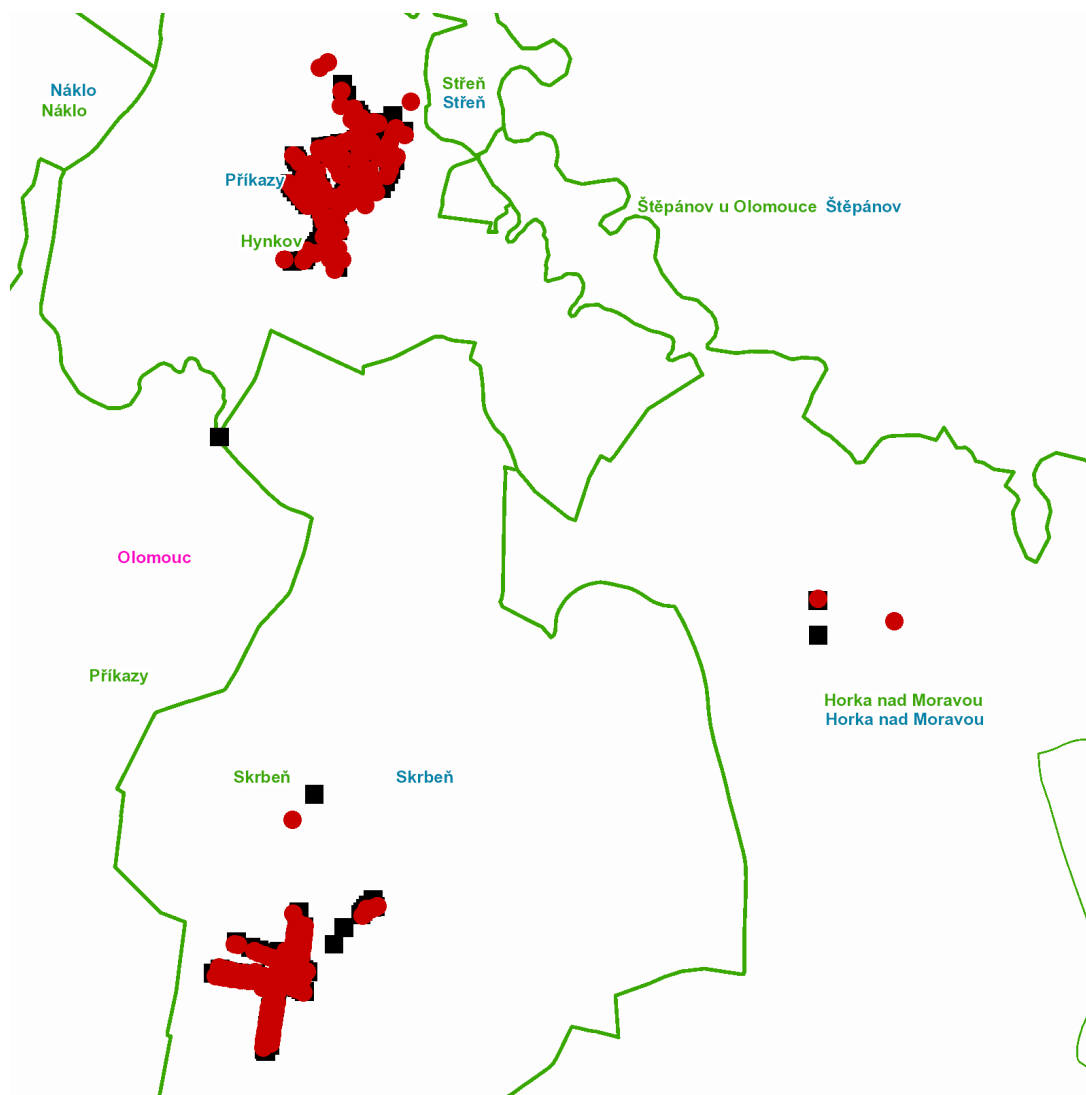

Skrbeň (okres Olomouc)

Dvorská: č. o. 2-10

Hynkovská: č. o. 1, 3, 5-22, 24, 26, 28

Nádražní: č. o. 1, 2, 2a, 3, 4, 6-25, 27

Příčná: č. o. 1

V Oleškách: č. o. 1, 2, 3, 3a, 4, 6-17, 19-24

Vyhnálovská: č. o. 10, 12, 14, 17, 19, 21, 23, 25, 27

Zahradní: č. o. 1, 3, 5, 7, 9, 11, 19, 21

kat. území **Skrbeň** (kód **748617**): parcelní č. 432/34, 432/50, 432/54

UPOZORNĚNÍ

Dotčené zařízení distribuční soustavy je nutné i v době odstávky považovat za zařízení pod napětím, a proto vás žádáme o dodržení všech zásad bezpečnosti a provedení opatření potřebných k zamezení případných škod na zdraví a majetku. | Provozovatelé výroben elektřiny jsou povinni zajistit přerušení dodávky elektřiny z výroby do vypnutého úseku distribuční soustavy.

dne **13. 10. 2021** od **7:30** do **15:00** hodin**Orientační mapový podklad odstávkou dotčených lokalit****VYSVĚTLIVKY**

- – adresy dotčené odstávkou elektřiny
- – místa připojení k elektrické síti dotčená odstávkou