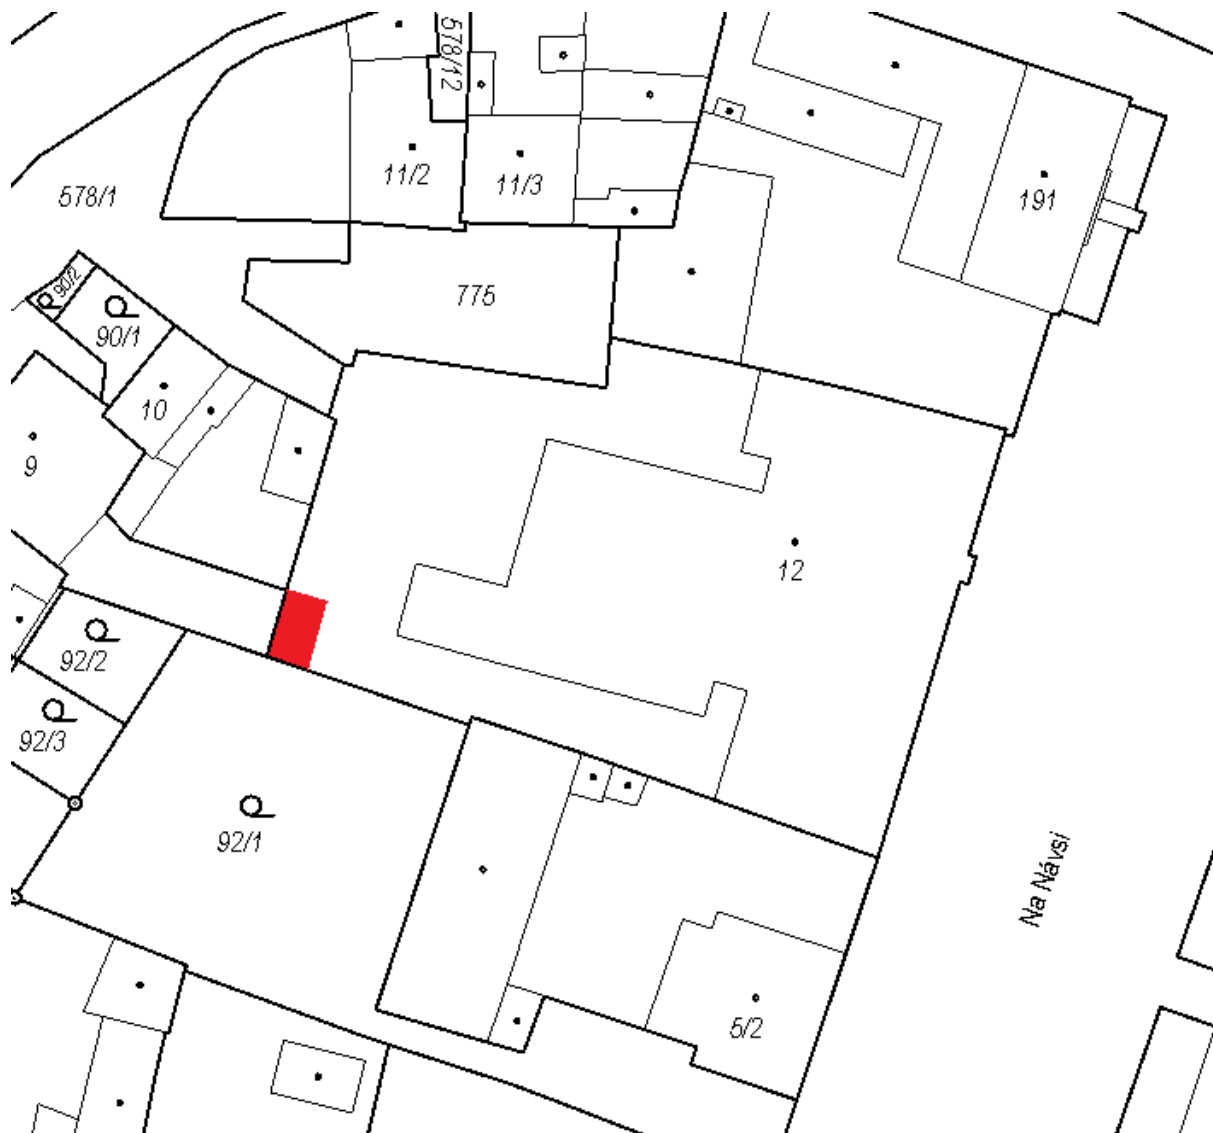

Zveřejnění záměru pronajmout nemovitý majetek obce

Obec Skrbeň zveřejňuje záměr pronajmout nemovitý majetek obce – část pozemku p. č. 12 – zastavěná plocha a nádvoří v k. ú. Skrbeň o výměře 16 m² k rozšíření zahrádky sousedního domu.

Případná vyjádření lze doručit na adresu Obec Skrbeň, Na Návsi 131/2, 783 34 Skrbeň, nejpozději do 12. 4. 2023.

Vyvěšeno dne 27. 3. 2023

Mgr. Lukáš Ruffer
starosta obce