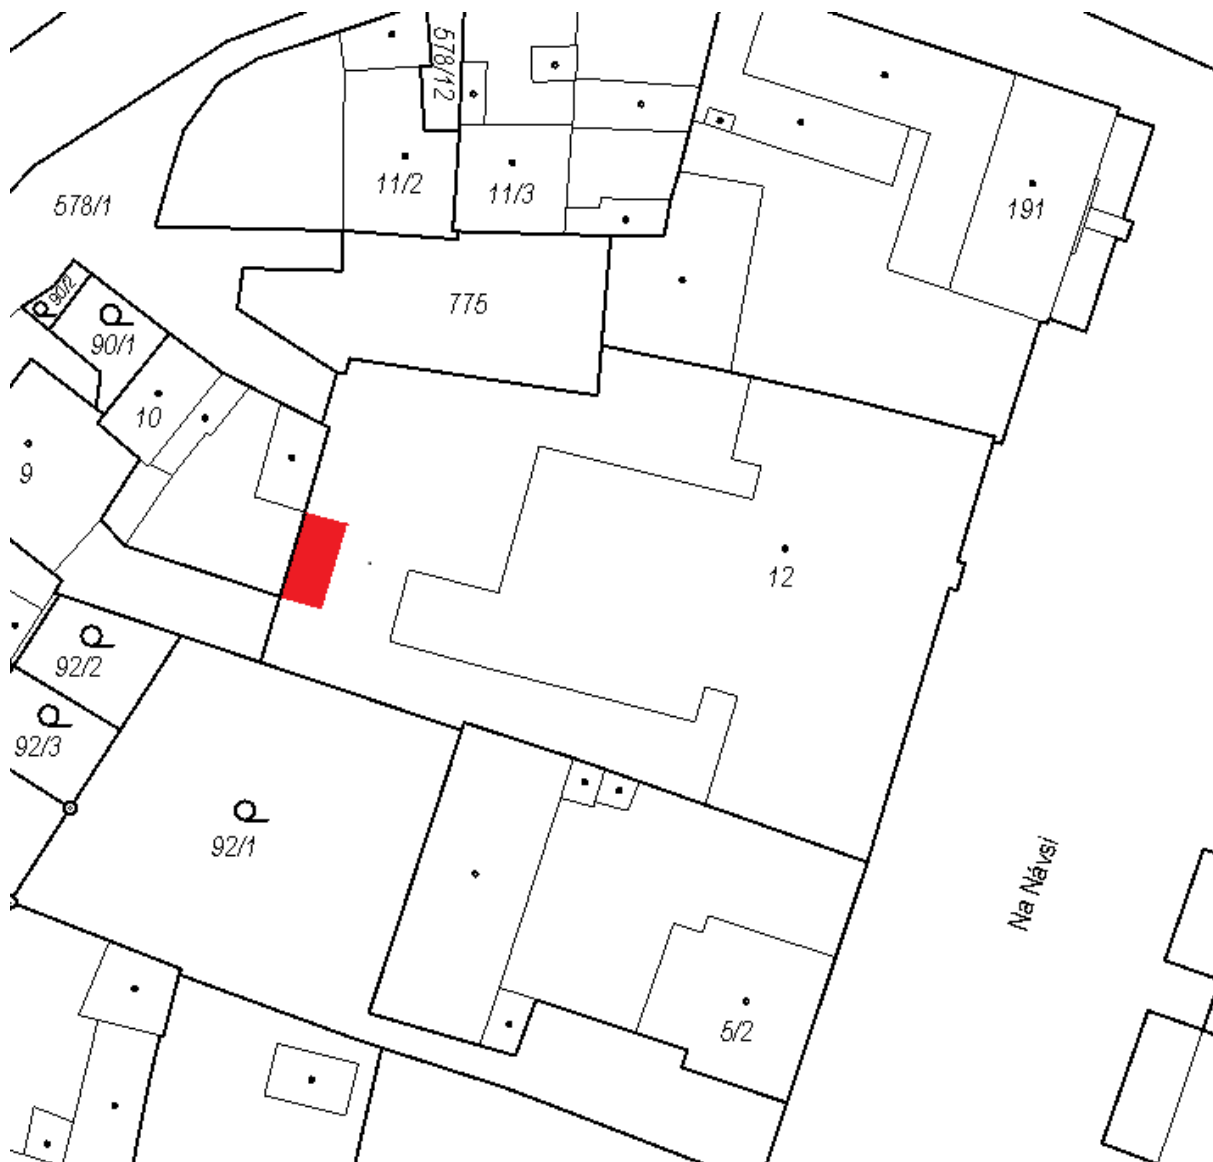

Zveřejnění záměru pronajmout nemovitý majetek obce

Obec Skrbeň zveřejňuje záměr pronajmout nemovitý majetek obce – část pozemku p. č. 12 – zastavěná plocha a nádvoří v k. ú. Skrbeň o výměře 23 m² k rozšíření zahrádky sousedního domu.

Případná vyjádření lze doručit na adresu Obec Skrbeň, Na Návsi 131/2, 783 34 Skrbeň, nejpozději do 12. 4. 2023.

Vyvěšeno dne 27. 3. 2023

Mgr. Lukáš Ruffer
starosta obce