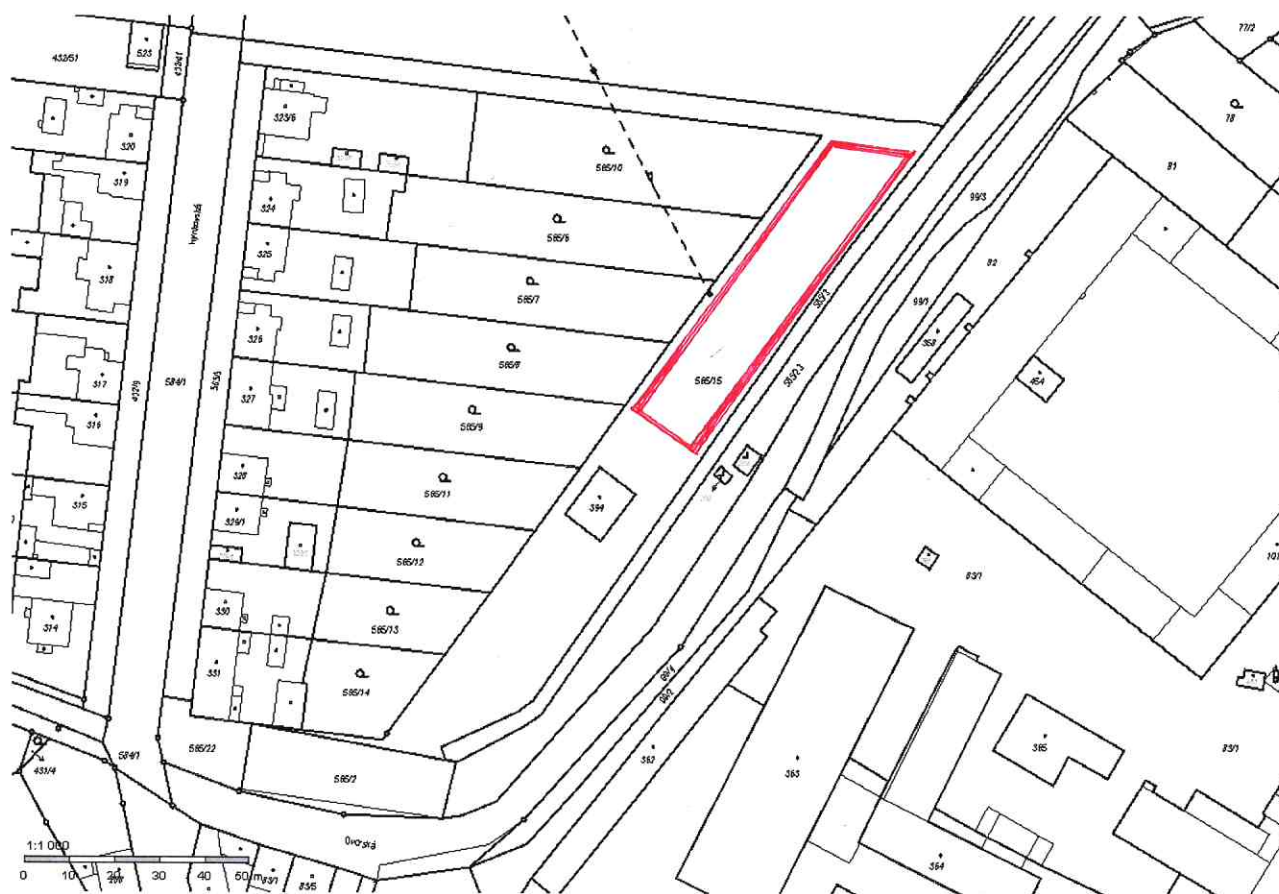

Zveřejnění záměru pronajmout nemovitý majetek obce

Obec Skrbeň zveřejňuje záměr pronajmout nemovitý majetek obce – část pozemku p.č. 565/15 – ostatní plocha v k.ú. Skrbeň o výměře 2.200 m² jako výběh pro koně.

Vyjádření k záměru a nabídky lze předložit na adrese Obecní úřad Skrbeň, Na Návsi 131/2, Skrbeň, nejpozději do 10.2.2022.

Vyvěšeno dne: 26.1.2022

Obec SKRBEŇ
Na Návsi 2, 783 34 Skrbeň
IČ: 00635693 (2)

Tomáš Spurný
starosta obce