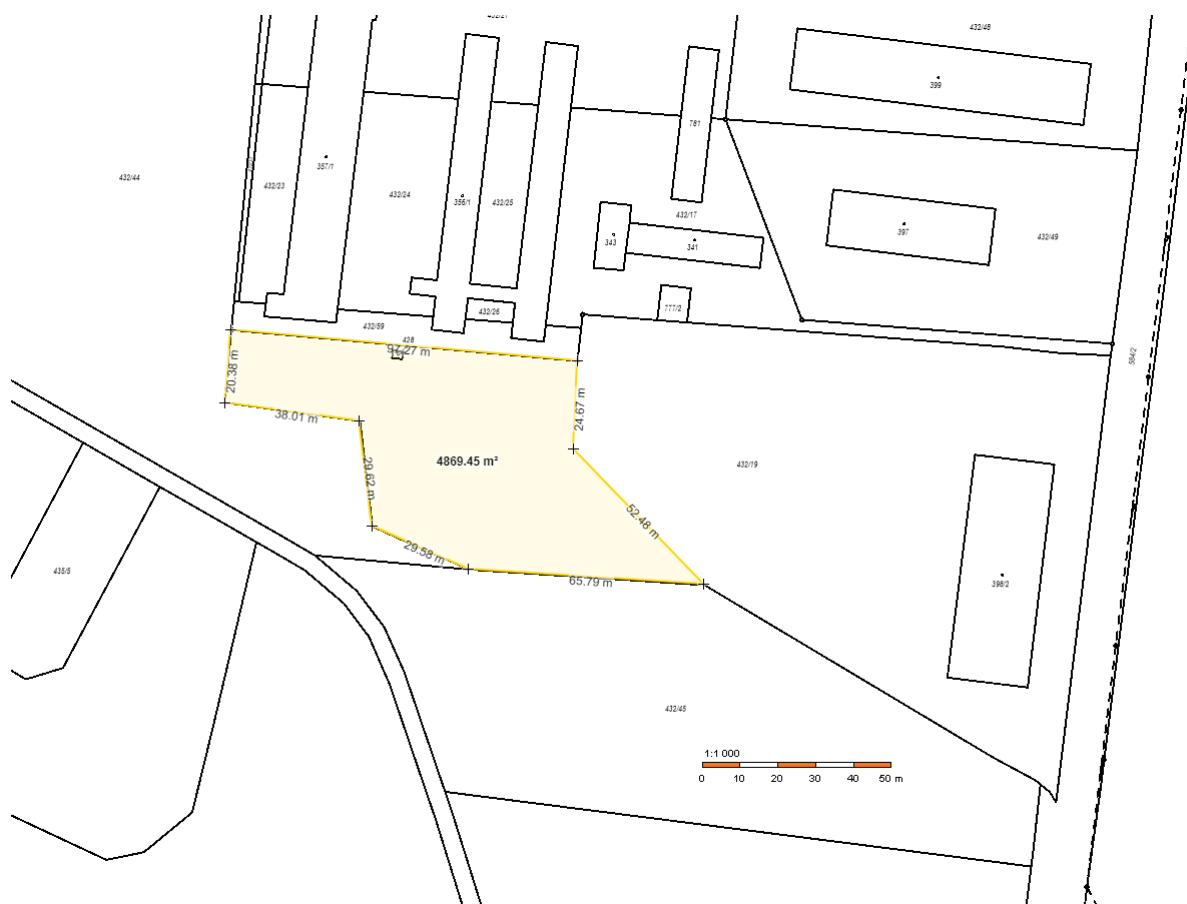

Zveřejnění záměru vypůjčit nemovitý majetek obce

Obec Skrbeň zveřejňuje záměr vypůjčit nemovitý majetek obce – část pozemku p. č. 432/19 – ostatní plocha v k. ú. Skrbeň (část o výměře 4 869,45 m²) paní Ing. Gabriele Spurné pro umístění a pastvu poníků.

Případná vyjádření lze doručit na adresu Obec Skrbeň, Na Návsi 131/2, 78335 Skrbeň, nejpozději do 18. 11. 2022.

Vyvěšeno dne 2. 11. 2022

Mgr. Lukáš Ruffer
starosta obce